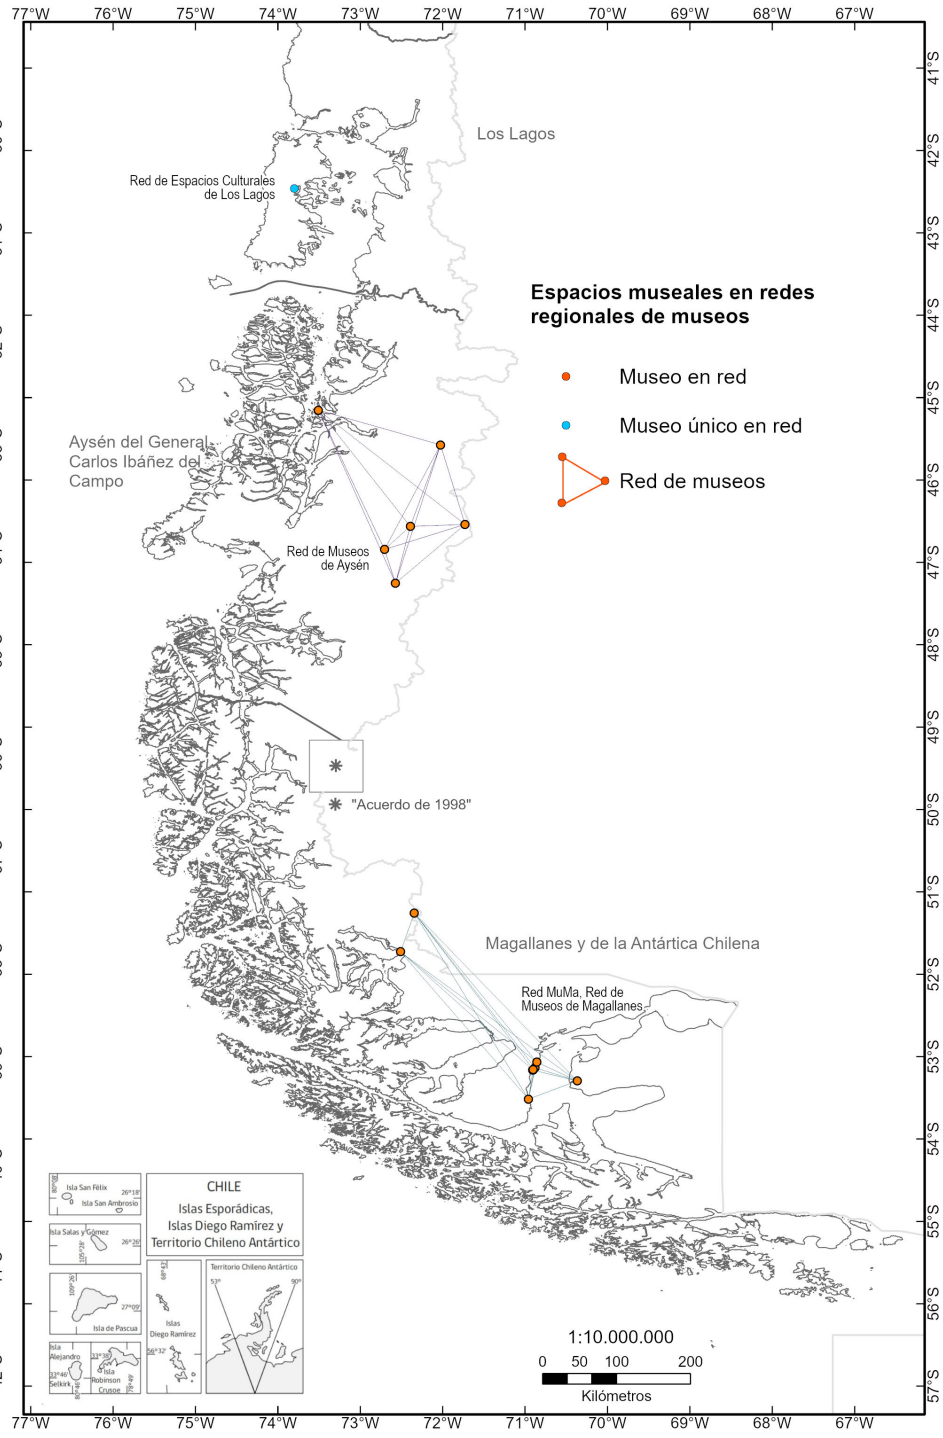

Espacios museales en redes regionales de museos

- Museo en red
- Museo único en red
- △ Red de museos

Cartografía elaborada por Darío Toro B. y Gerardo Riquelme G. Unidad de Patrimonio y Territorio - Centro Nacional de Conservación y Restauración.

Fuente: Unidad de Patrimonio y Territorio del Centro Nacional de Conservación y Restauración sobre la base del Registro de Museos de Chile (12 de abril de 2024).