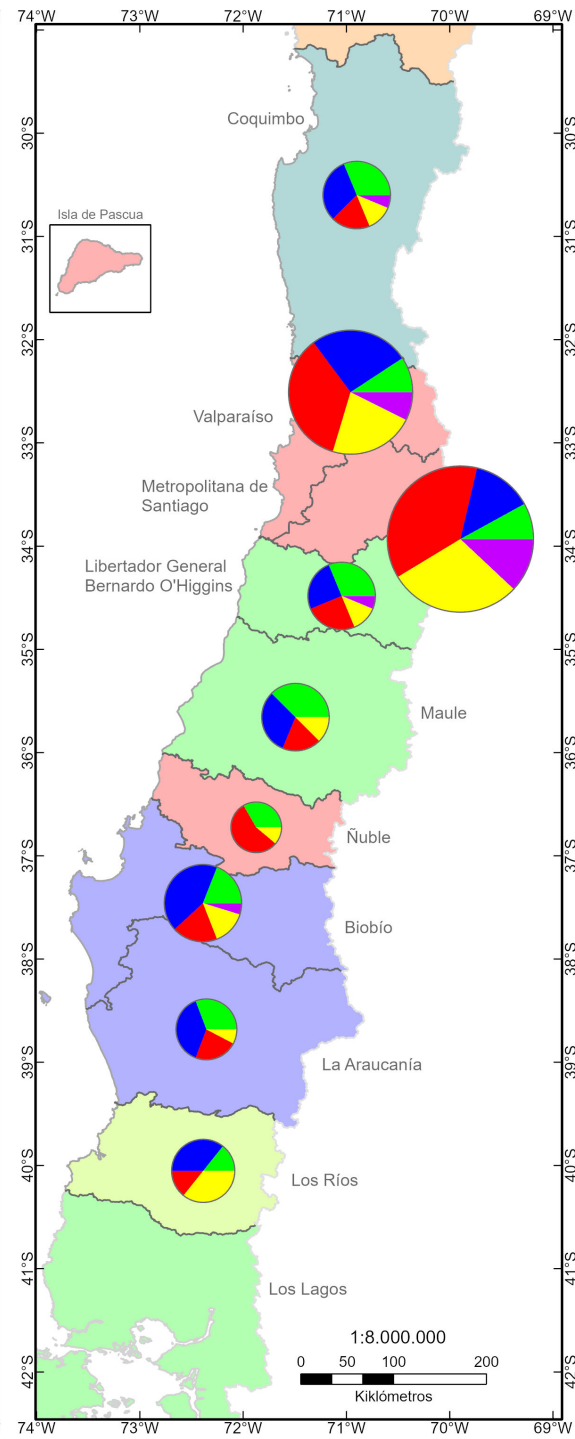

Cartografía elaborada por Darío Toro B. y Gerardo Riquelme G. Unidad de Patrimonio y Territorio - Centro Nacional de Conservación y Restauración.

Fuente: Unidad de Patrimonio y Territorio del Centro Nacional de Conservación y Restauración sobre la base del Registro de Museos de Chile (12 de abril de 2024).

**Espacios museales en redes regionales de museos**

- Museo en red
- Museo único en red
- △ Red de museos

Cartografía elaborada por Darío Toro B. y Gerardo Riquelme G. Unidad de Patrimonio y Territorio - Centro Nacional de Conservación y Restauración.

Fuente: Unidad de Patrimonio y Territorio del Centro Nacional de Conservación y Restauración sobre la base del Registro de Museos de Chile (12 de abril de 2024).

Cartografía elaborada por Darío Toro B. y Gerardo Riquelme G. Unidad de Patrimonio y Territorio - Centro Nacional de Conservación y Restauración.