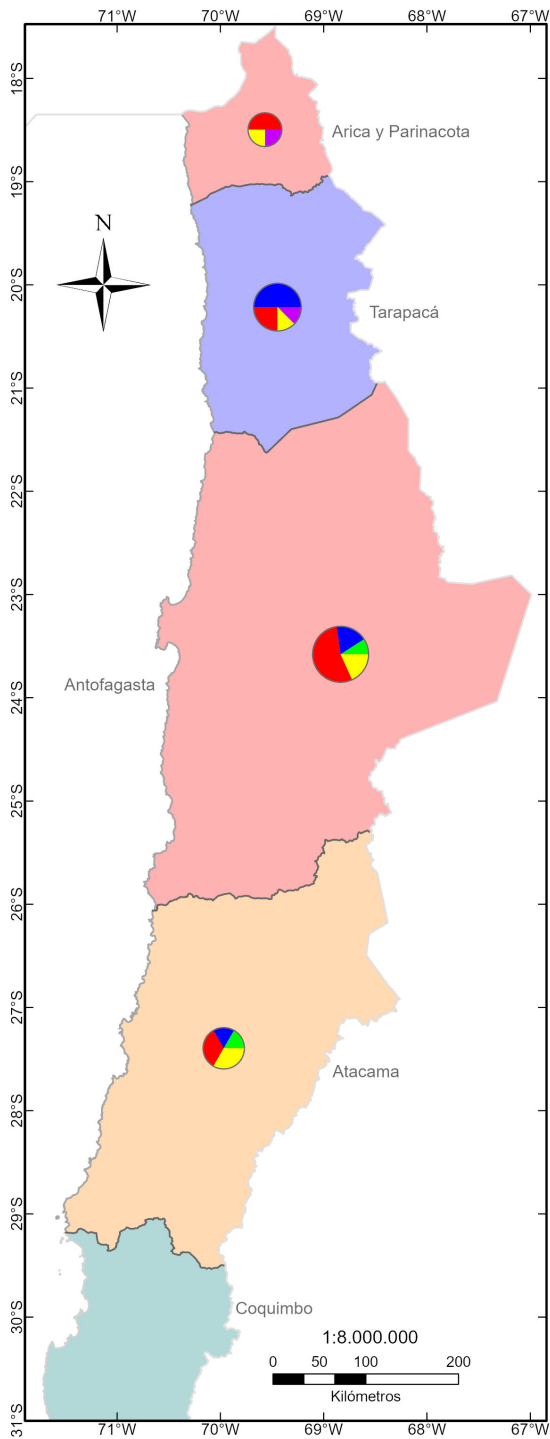

Cartografía elaborada por Darío Toro B. y Gerardo Riquelme G. Unidad de Patrimonio y Territorio - Centro Nacional de Conservación y Restauración.

Fuente: Unidad de Patrimonio y Territorio del Centro Nacional de Conservación y Restauración sobre la base del Registro de Museos de Chile (12 de abril de 2024).