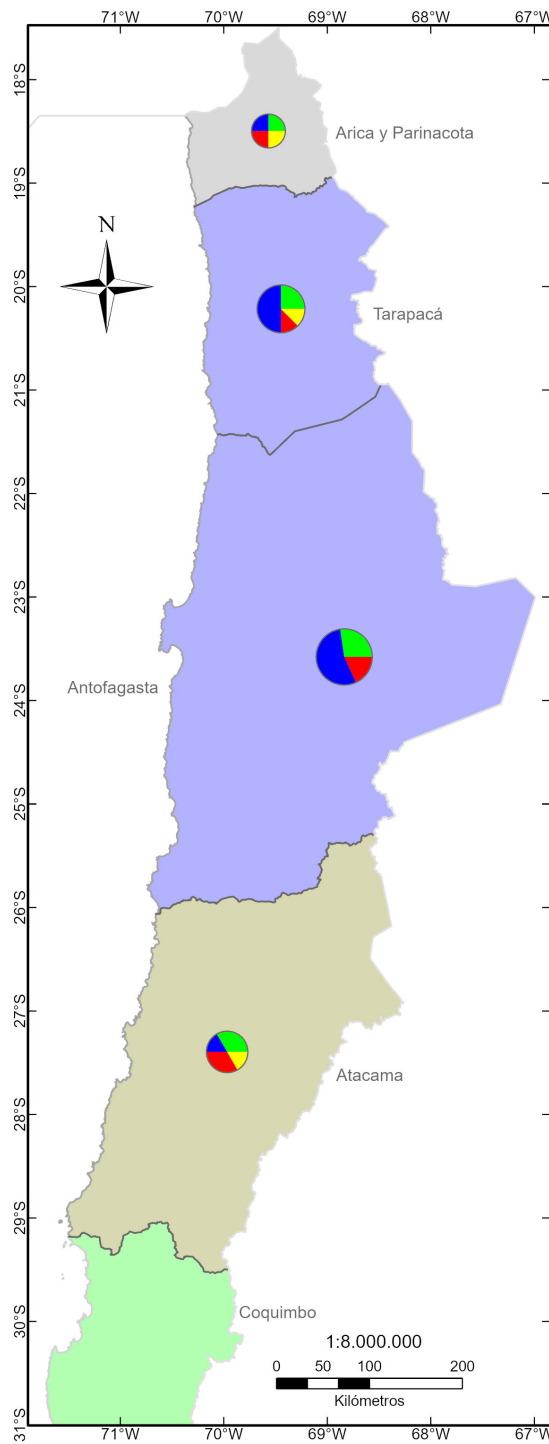

Cartografía elaborada por Darío Toro B. y Gerardo Riquelme G. Unidad de Patrimonio y Territorio - Centro Nacional de Conservación y Restauración.

Fuente: Unidad de Patrimonio y Territorio del Centro Nacional de Conservación y Restauración sobre la base del Registro de Museos de Chile (12 de abril de 2024).