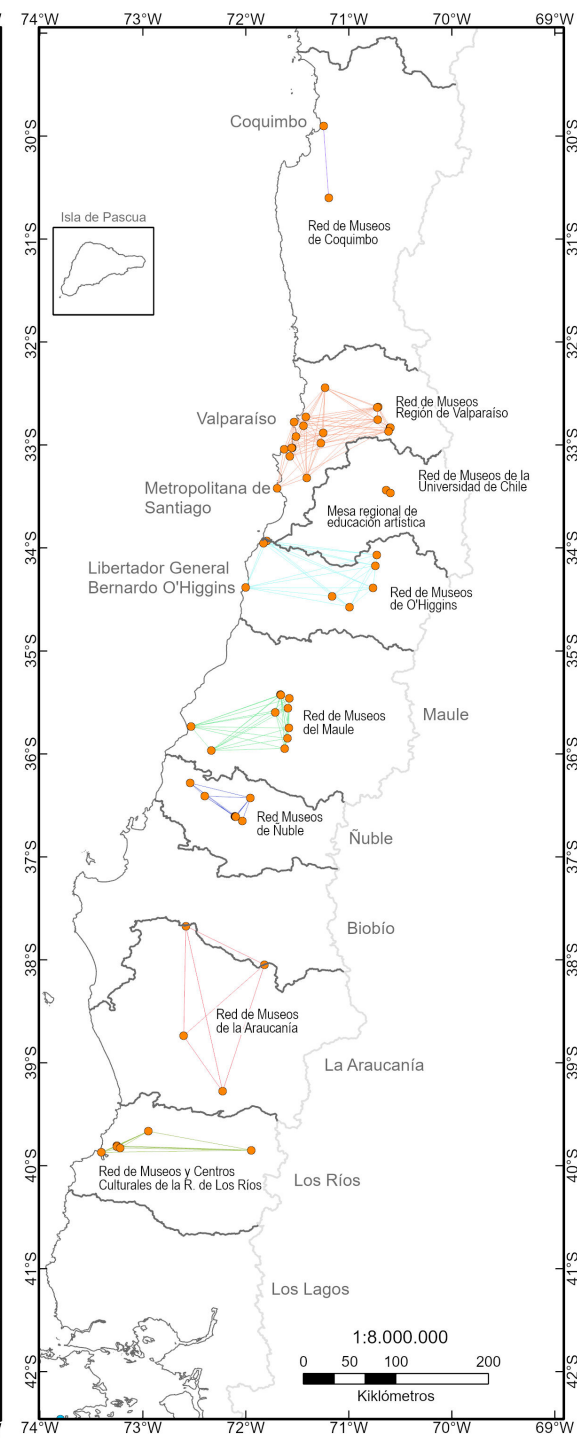

Espacios museales en redes regionales de museos

- Museo en red
- Museo único en red
- △ Red de museos

Cartografía elaborada por Darío Toro B. y Gerardo Riquelme G. Unidad de Patrimonio y Territorio - Centro Nacional de Conservación y Restauración.

Fuente: Unidad de Patrimonio y Territorio del Centro Nacional de Conservación y Restauración sobre la base del Registro de Museos de Chile (12 de abril de 2024).