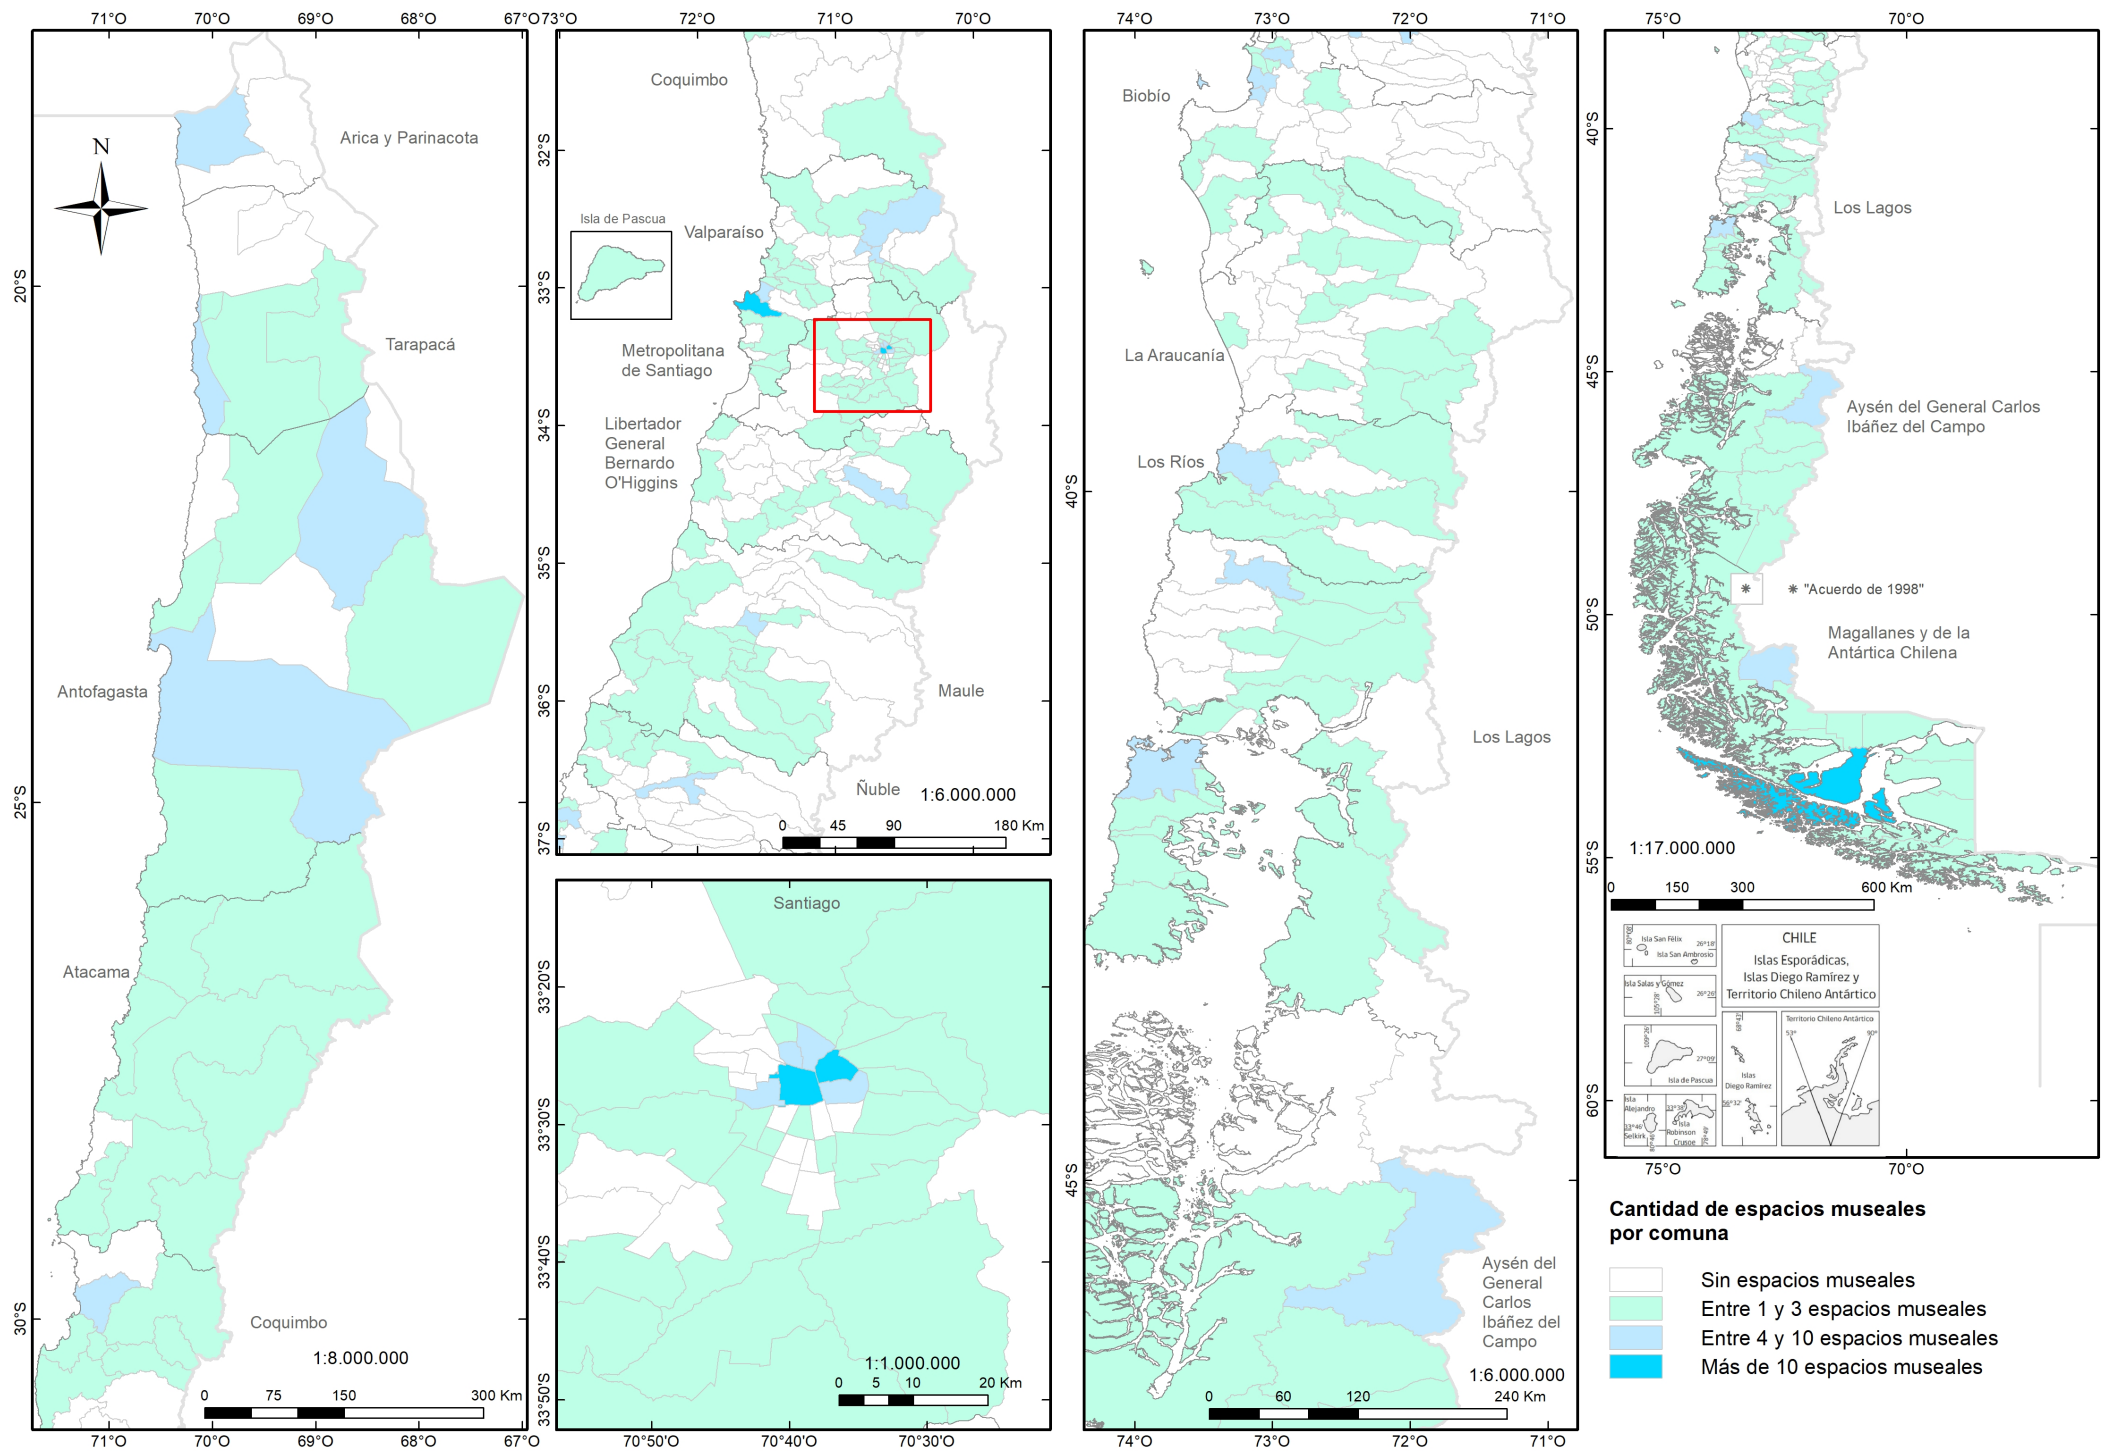

Cartografía elaborada por Darío Toro B. y Gerardo Riquelme G. Unidad de Patrimonio y Territorio - Centro Nacional de Conservación y Restauración.

Fuente: Unidad de Patrimonio y Territorio del Centro Nacional de Conservación y Restauración sobre la base del Registro de Museos de Chile (12 de abril de 2024).