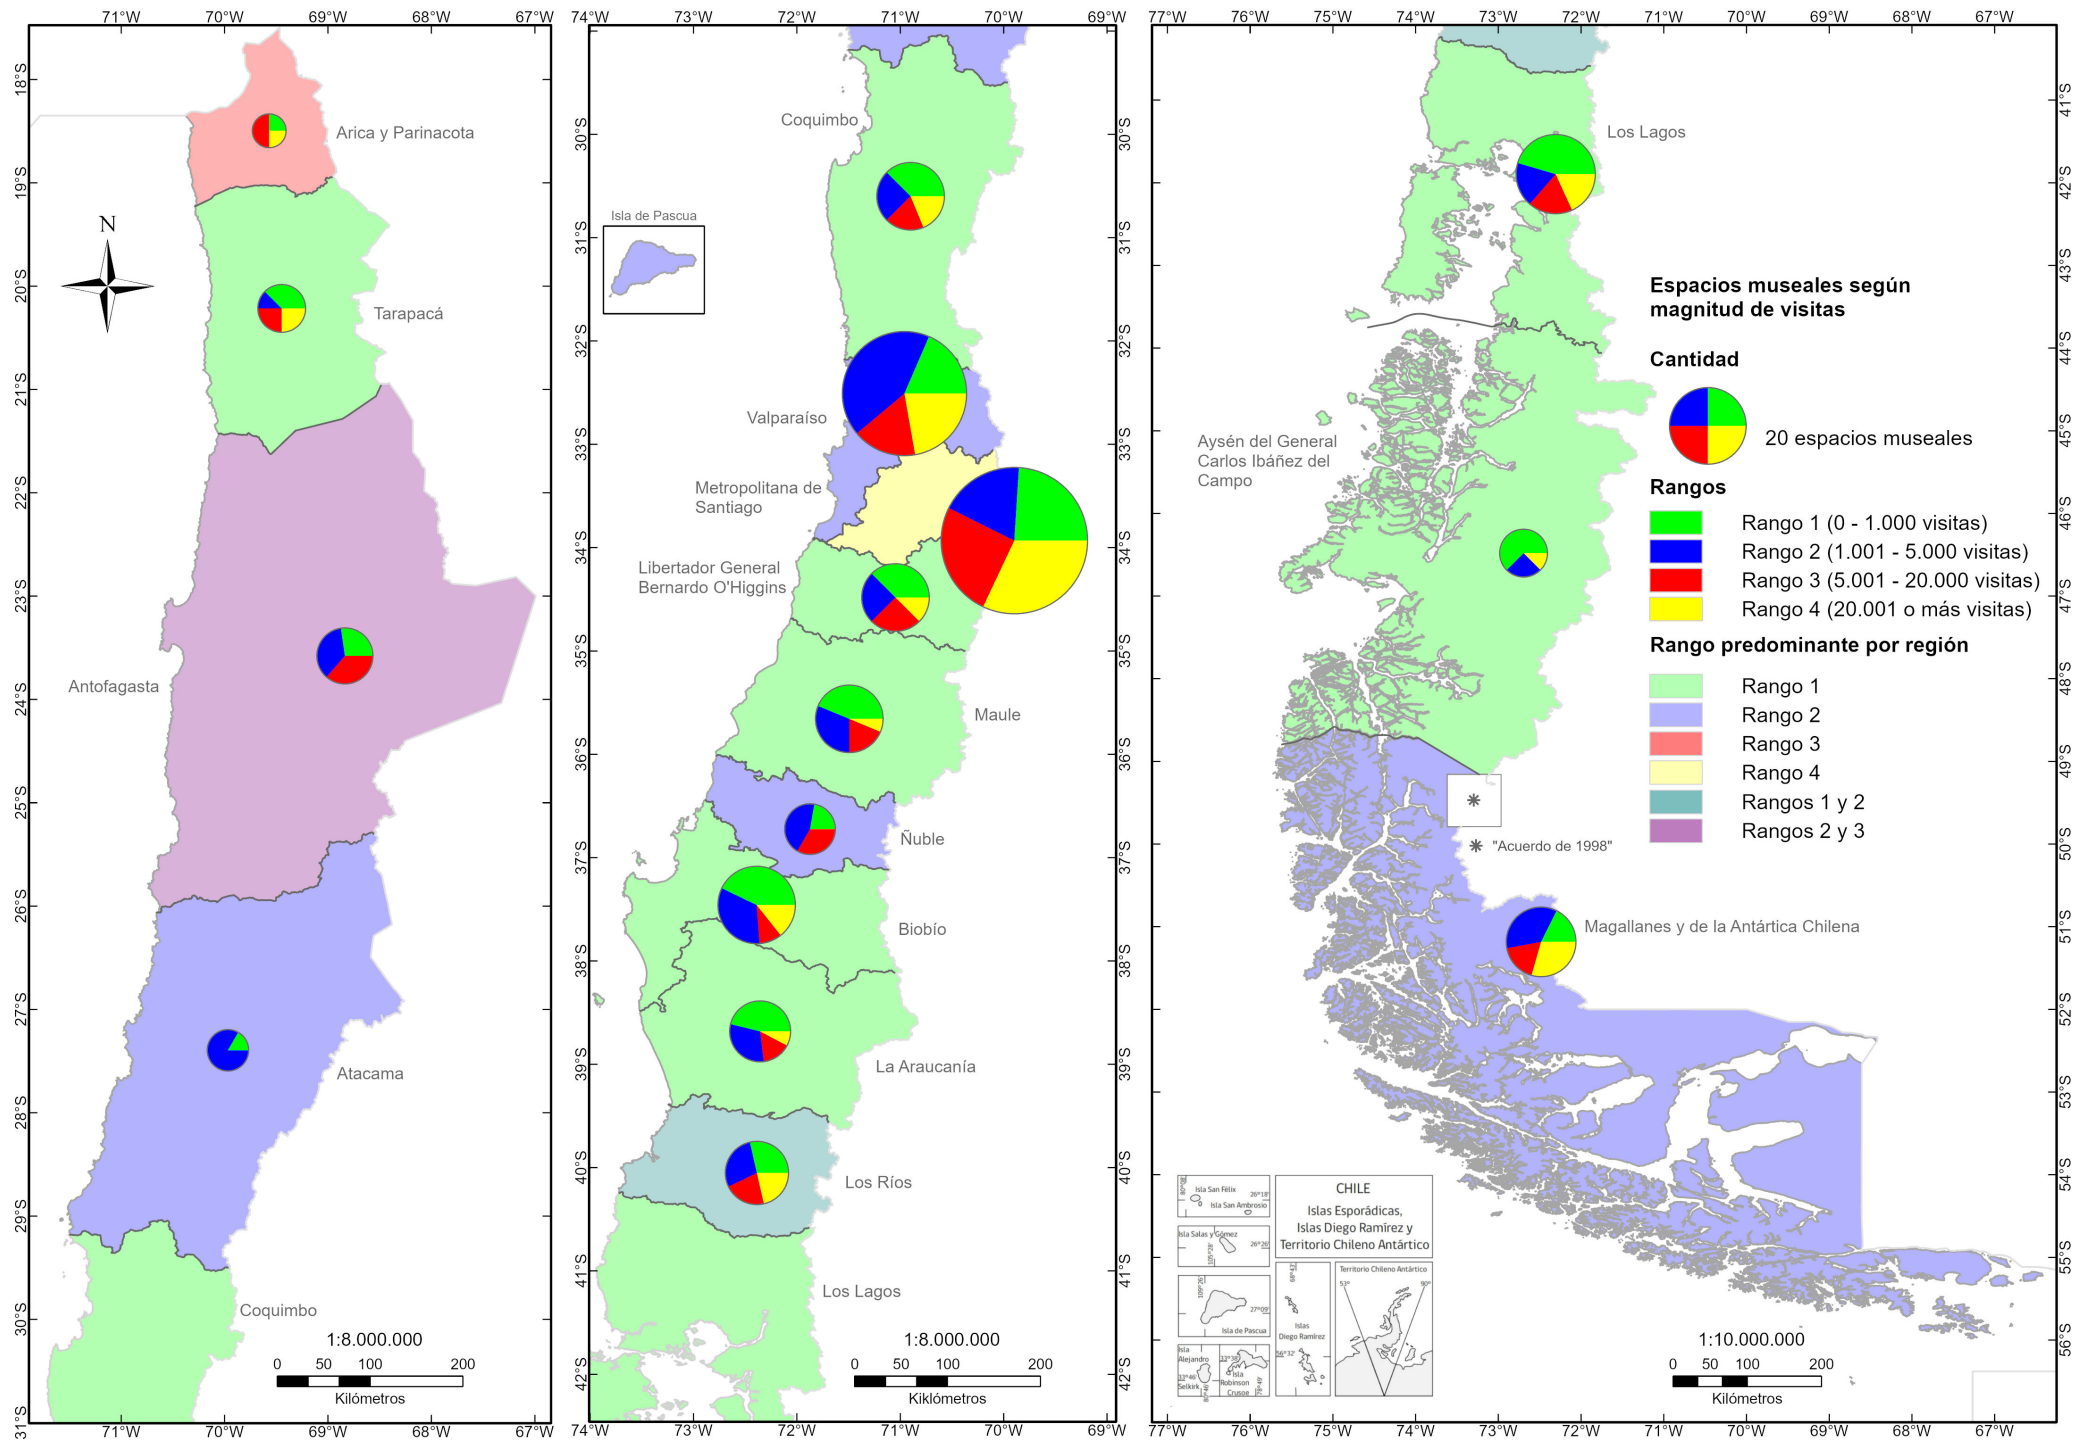

Cartografía elaborada por Darío Toro B. y Gerardo Riquelme G. Unidad de Patrimonio y Territorio - Centro Nacional de Conservación y Restauración.

Fuente: Unidad de Patrimonio y Territorio del Centro Nacional de Conservación y Restauración sobre la base del Registro de Museos de Chile (12 de abril de 2024).