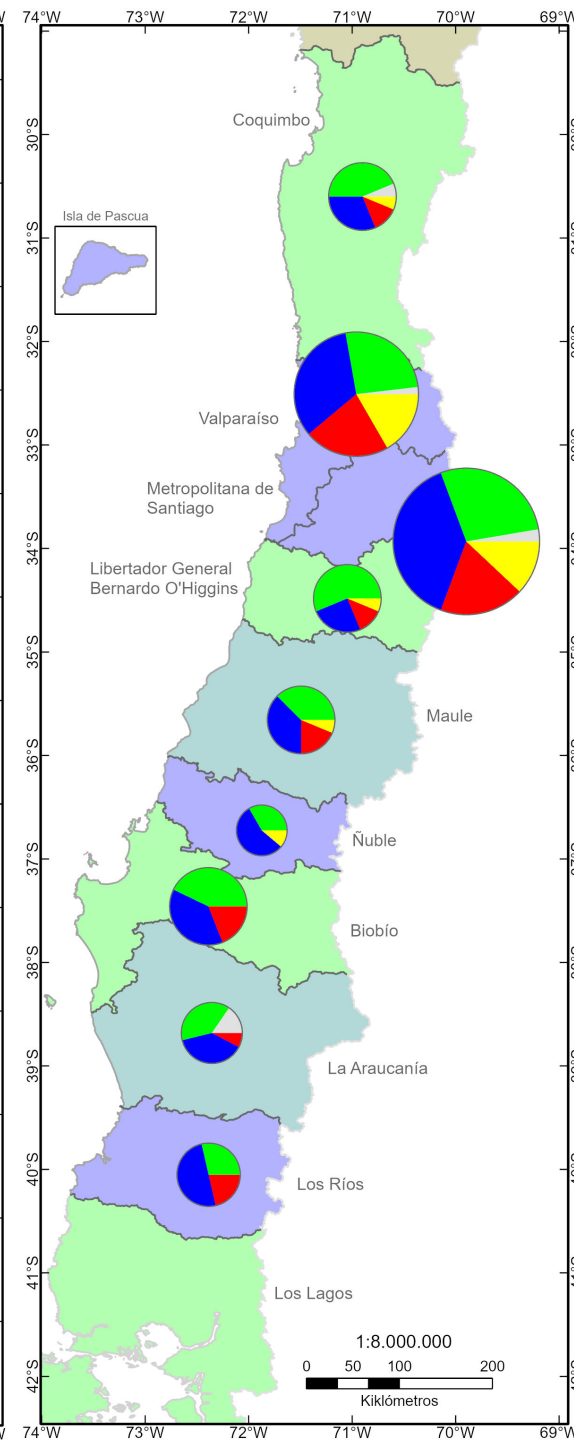

Cartografía elaborada por Darío Toro B. y Gerardo Riquelme G. Unidad de Patrimonio y Territorio - Centro Nacional de Conservación y Restauración.

Fuente: Unidad de Patrimonio y Territorio del Centro Nacional de Conservación y Restauración sobre la base del Registro de Museos de Chile (12 de abril de 2024).