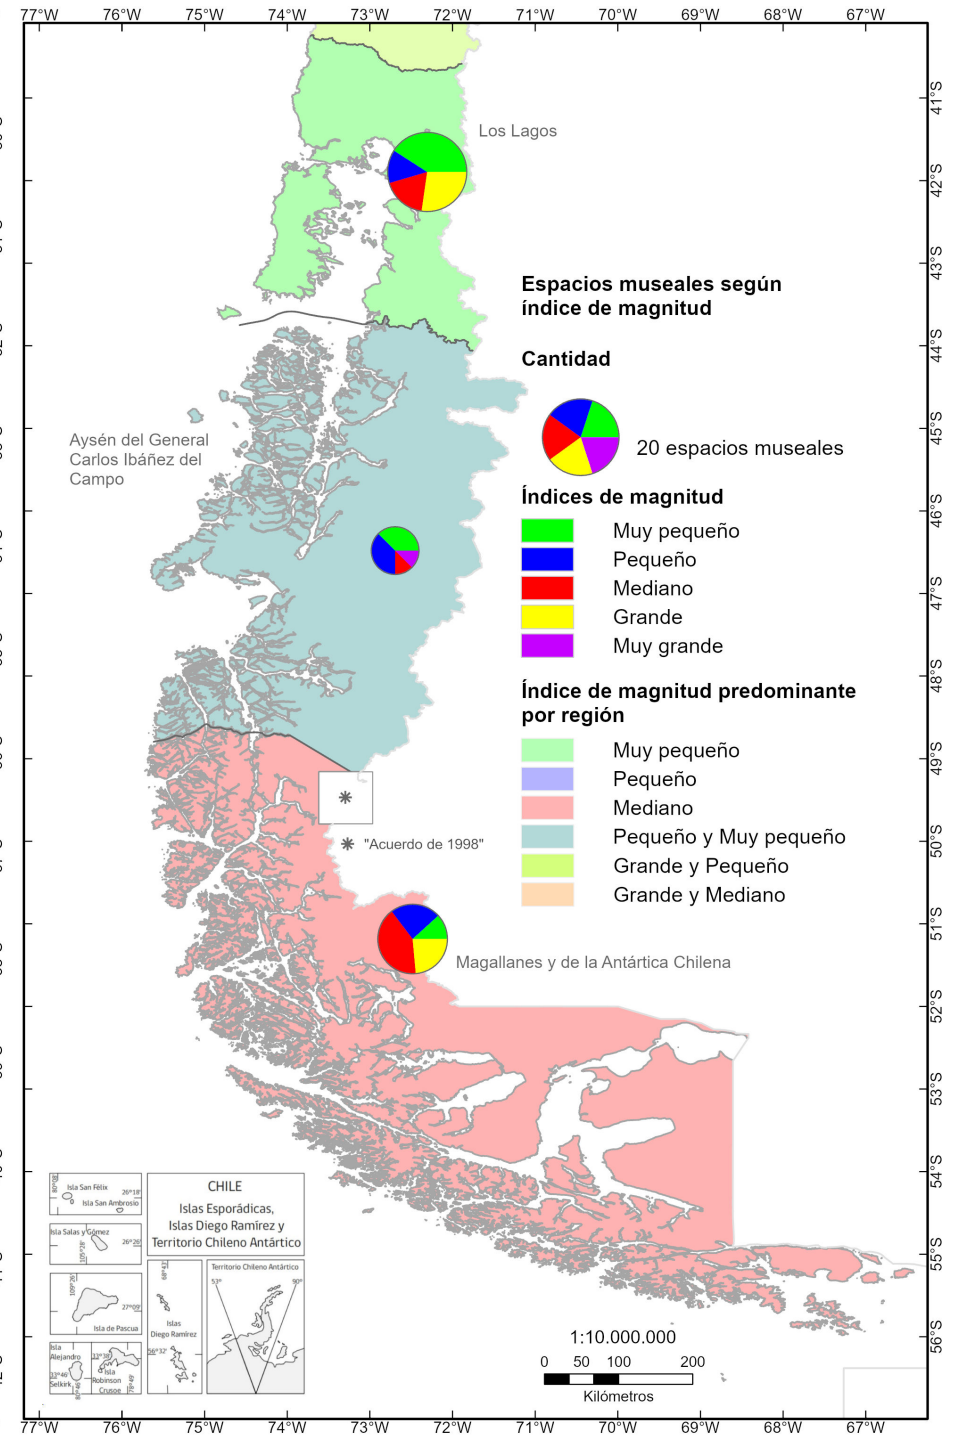

Cartografía elaborada por Darío Toro B. y Gerardo Riquelme G. Unidad de Patrimonio y Territorio - Centro Nacional de Conservación y Restauración.

Fuente: Unidad de Patrimonio y Territorio del Centro Nacional de Conservación y Restauración sobre la base del Registro de Museos de Chile (12 de abril de 2024).