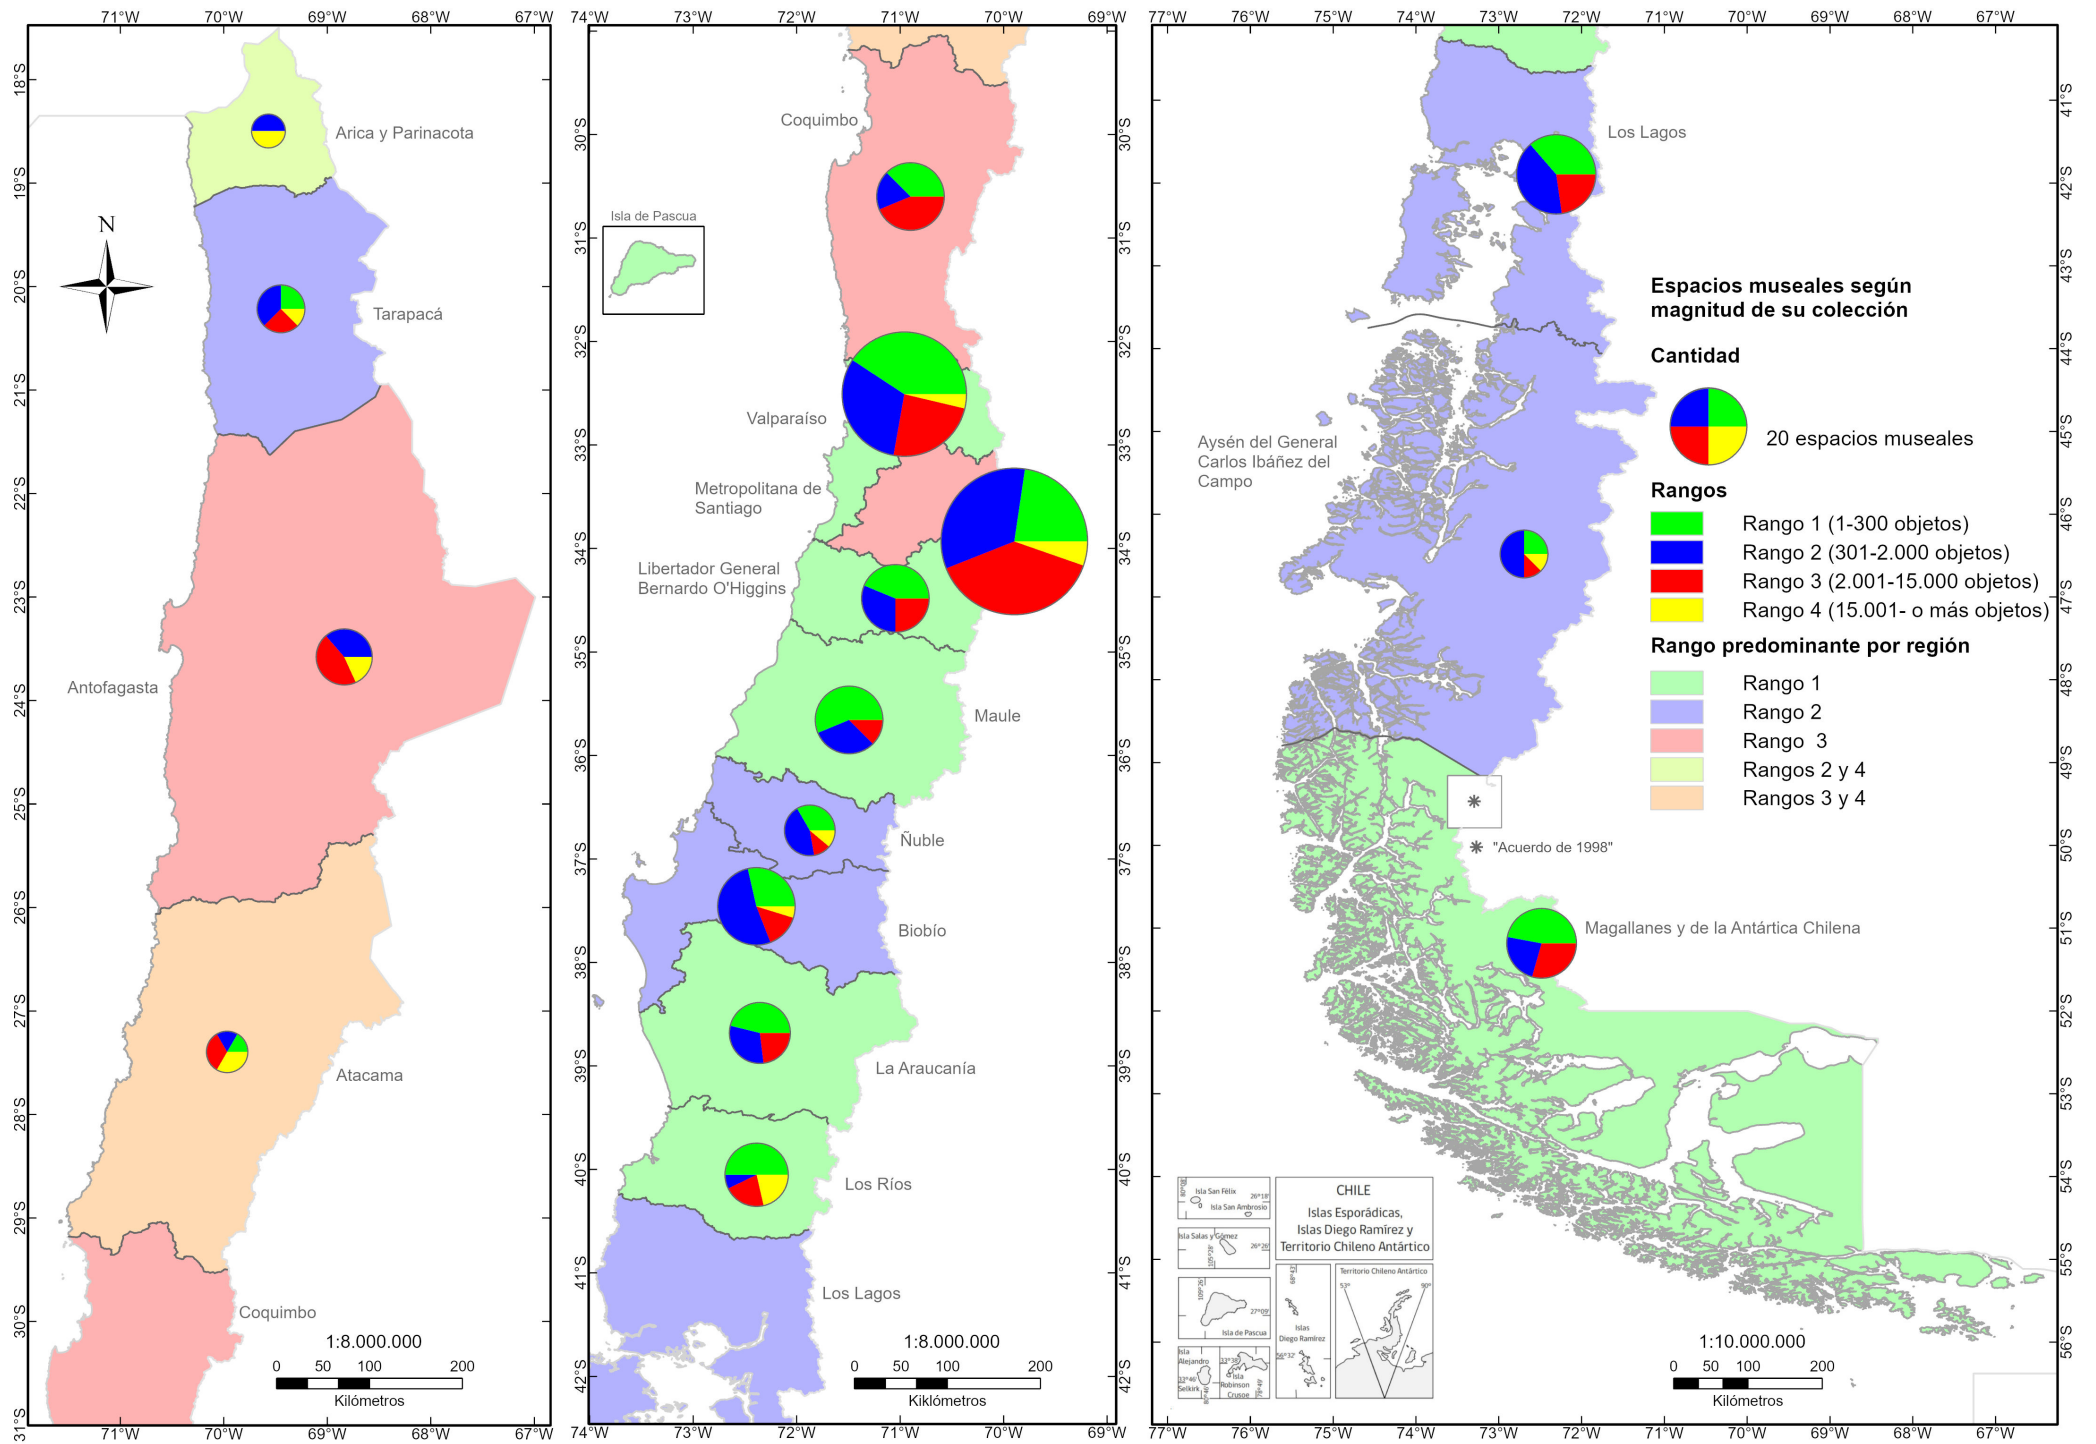

Cartografía elaborada por Darío Toro B. y Gerardo Riquelme G. Unidad de Patrimonio y Territorio - Centro Nacional de Conservación y Restauración.

Fuente: Unidad de Patrimonio y Territorio del Centro Nacional de Conservación y Restauración sobre la base del Registro de Museos de Chile (12 de abril de 2024).