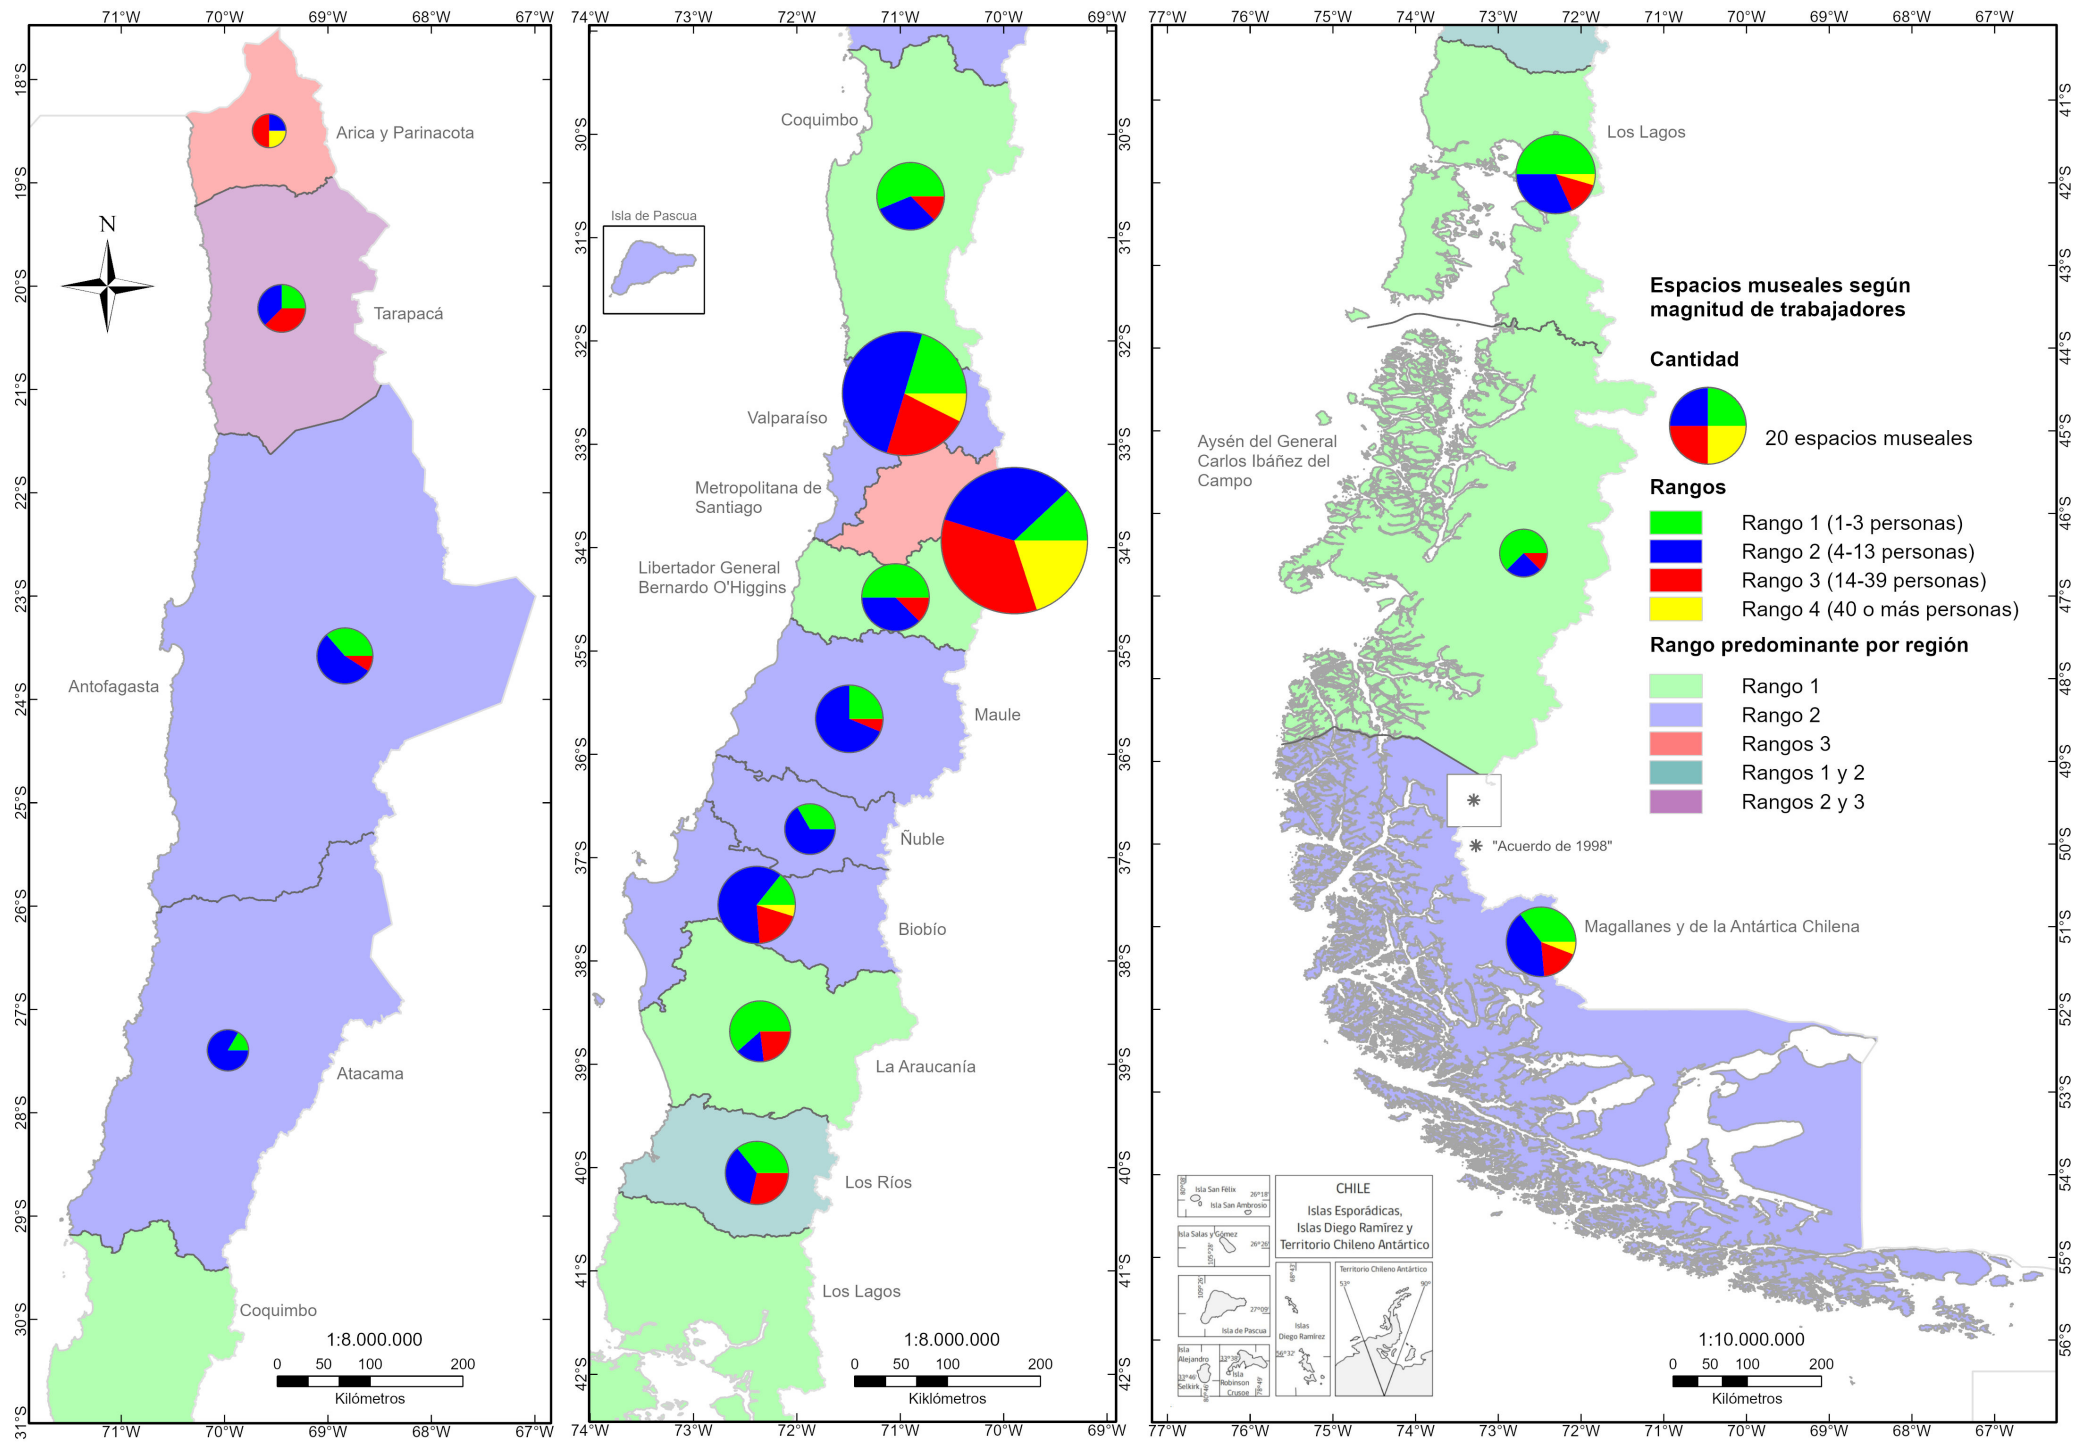

Cartografía elaborada por Darío Toro B. y Gerardo Riquelme G. Unidad de Patrimonio y Territorio - Centro Nacional de Conservación y Restauración.

Fuente: Unidad de Patrimonio y Territorio del Centro Nacional de Conservación y Restauración sobre la base del Registro de Museos de Chile (12 de abril de 2024).