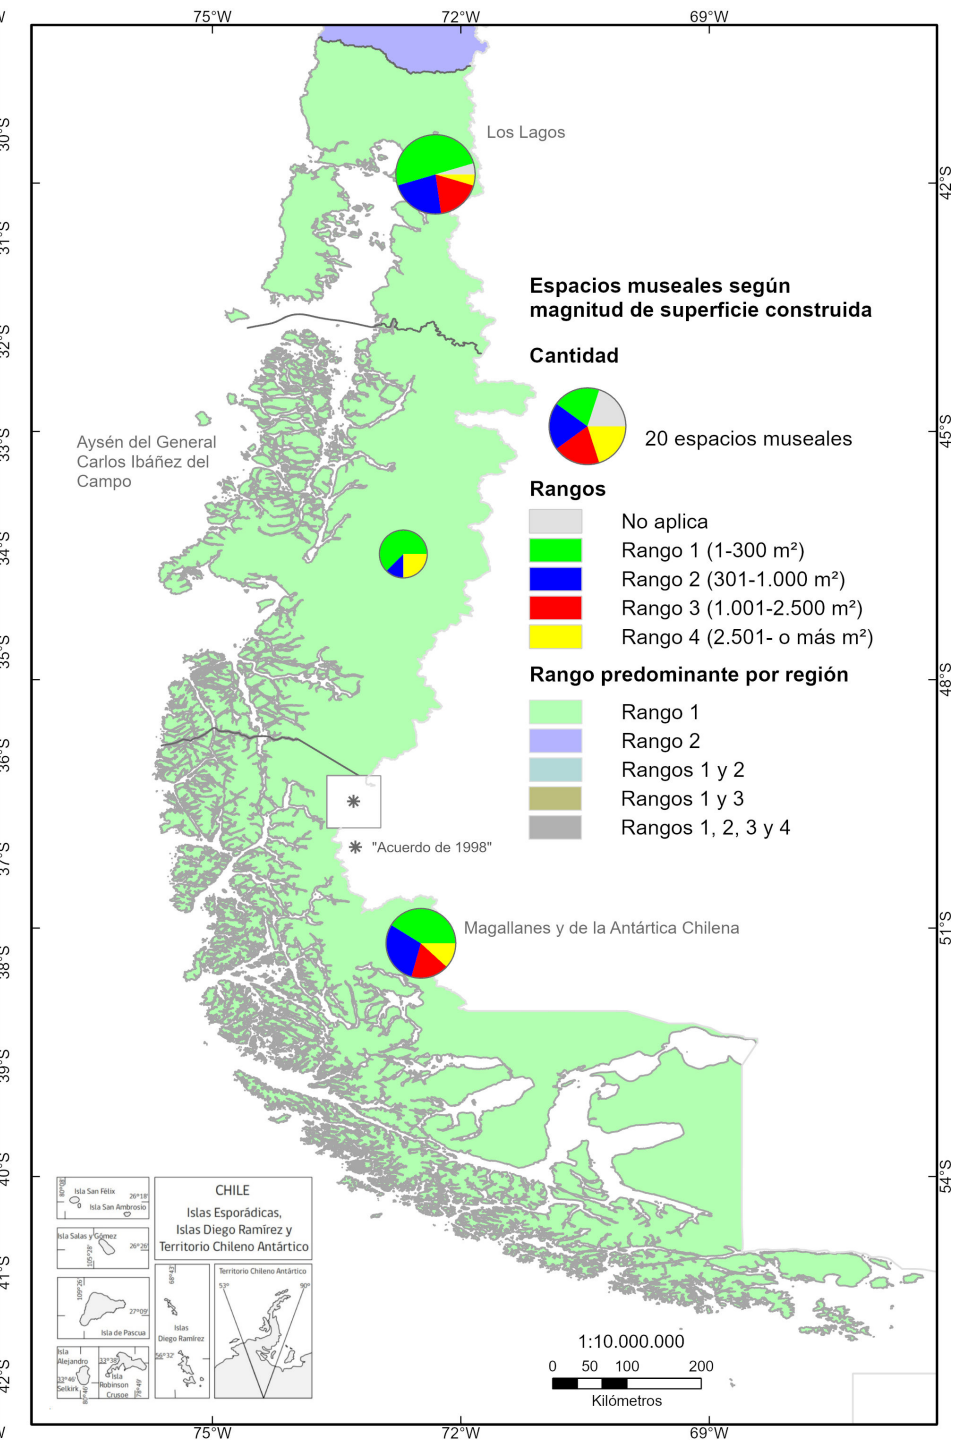

Cartografía elaborada por Darío Toro B. y Gerardo Riquelme G. Unidad de Patrimonio y Territorio - Centro Nacional de Conservación y Restauración.

Fuente: Unidad de Patrimonio y Territorio del Centro Nacional de Conservación y Restauración sobre la base del Registro de Museos de Chile (12 de abril de 2024).