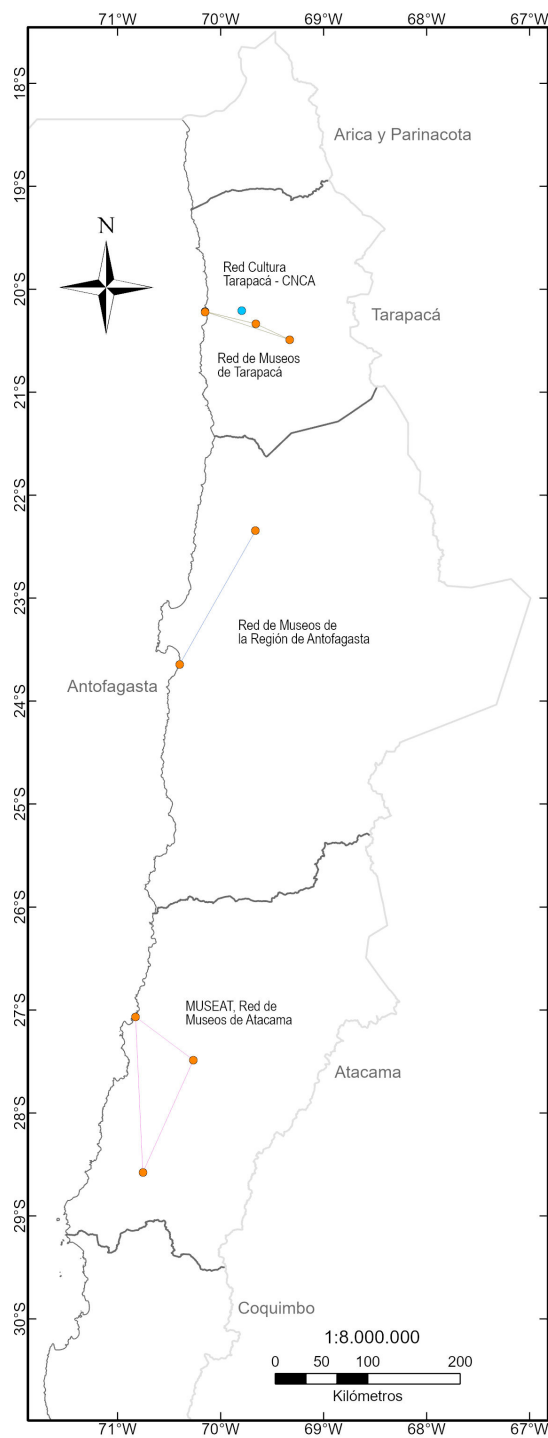

Espacios museales en redes regionales de museos

- Museo en red
- Museo único en red
- △ Red de museos

Cartografía elaborada por Darío Toro B. y Gerardo Riquelme G. Unidad de Patrimonio y Territorio - Centro Nacional de Conservación y Restauración.

Fuente: Unidad de Patrimonio y Territorio del Centro Nacional de Conservación y Restauración sobre la base del Registro de Museos de Chile (12 de abril de 2024).